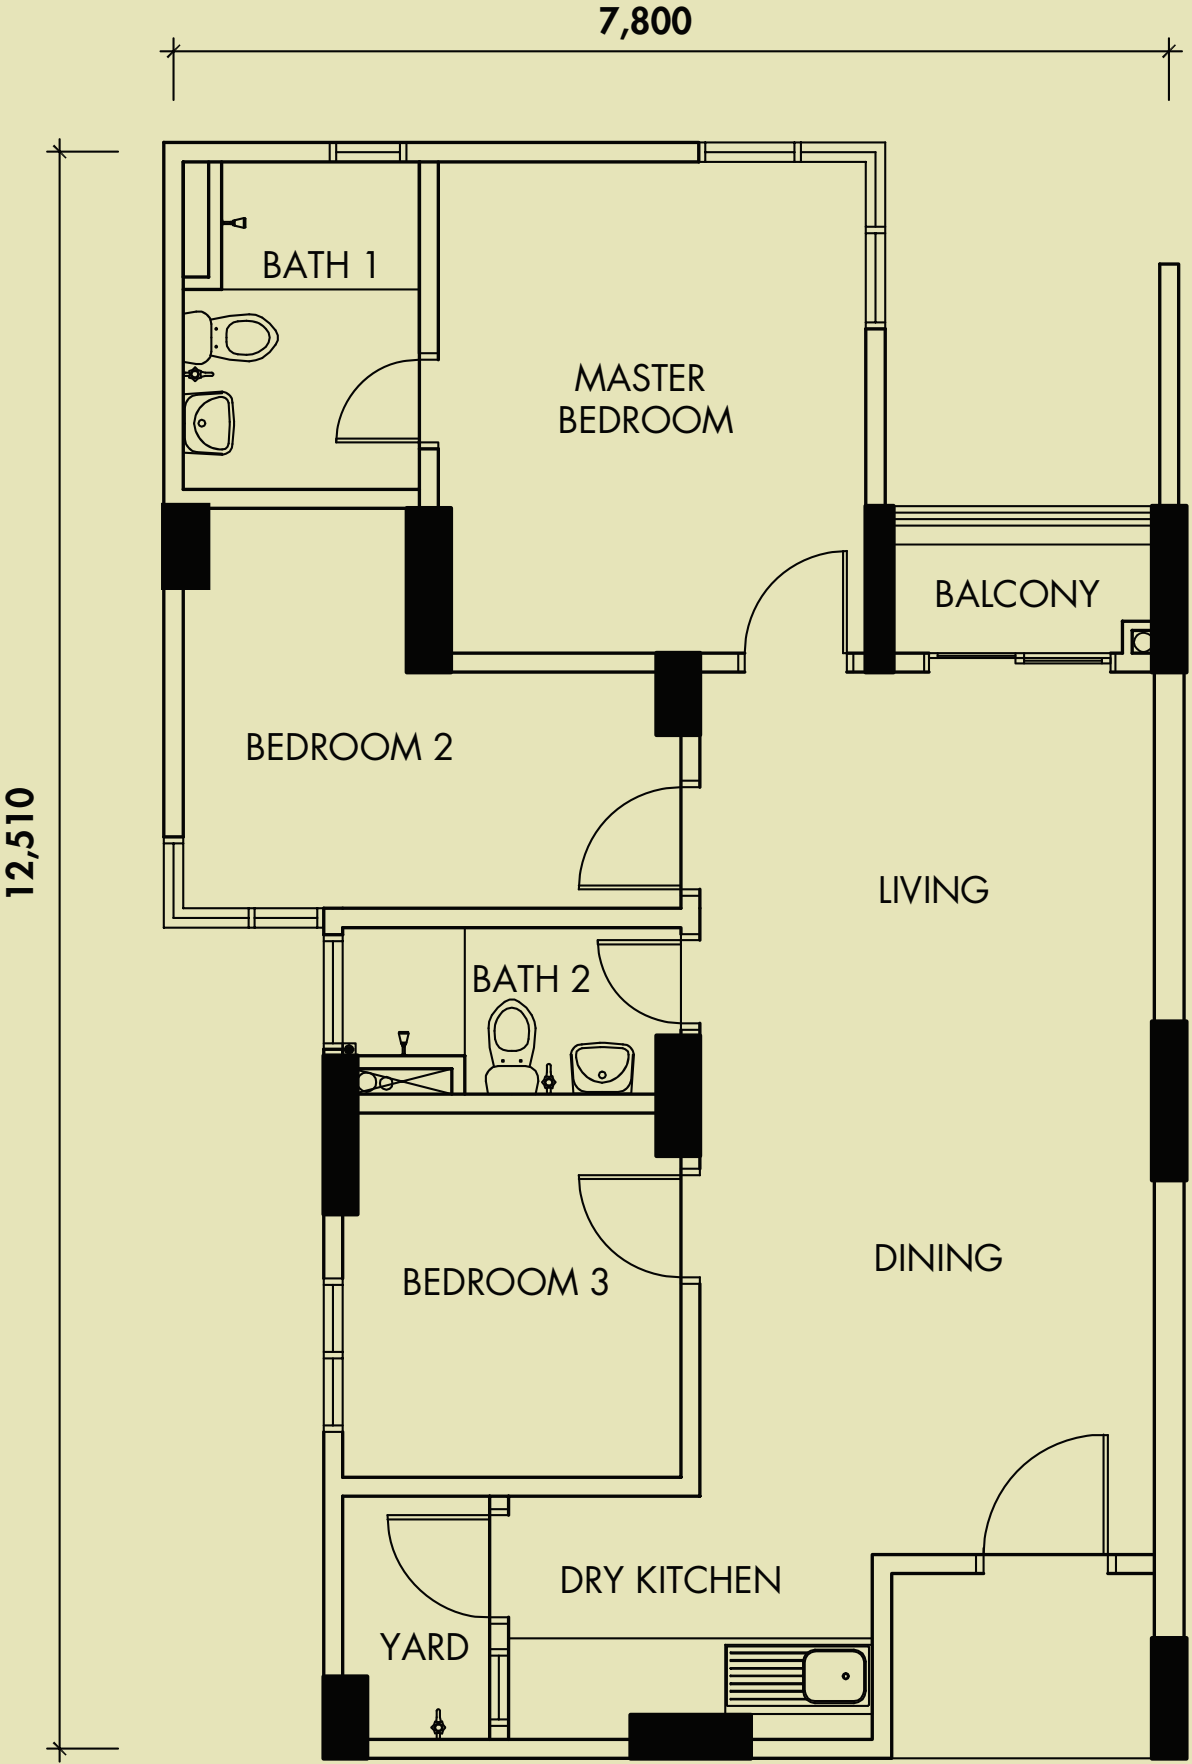

FLOOR PLAN/ PELAN RUMAH / 平面图

3 BEDROOMS | **2** BATHROOMS

856.78 SQ.FT